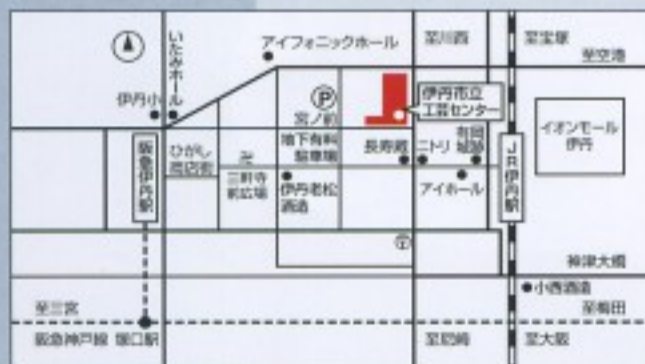

日本酒で乾杯!
デザイナー100人が創る

http://mac-itami.com

日本酒 ラベル デザイン

2015.9/5(土)~27(日)

会期中 9/7(月)、14(月)、24(木)休館 / 10:00~18:00(入館17:30まで) / 最終日は17:30まで(入館17:00まで)

伊丹市立工芸センターでは総合デザイナー協会DASとの共催で「日本酒で乾杯!デザイナー100人が創る日本酒ラベルデザイン展」を開催いたします。いま活躍中のデザイナー達が新しい発想で日本酒のラベルをデザインしました。清酒発祥の地・伊丹で新しい日本酒の世界を感じてください。

安達 茜	構井那央未	杉崎真之助	野上 美輝	山崎 晴司
足立美津子	神谷 利男	鈴木 信輔	延安 敬子	山下 文朗
新井 謙二	河村美代子	スチュワード春奈	濱川美佳栄	山田 悦央
稲垣 順子	喜多 俊之	仙石 吉徳	林 真市	山之内理枝
井上 邦子	金野 隼人	大門 敏彦	原 拓哉	山本 みき
井上 美菜	楠木園 健	高木 直也	坂東 由章	山本 翠
今北 紘一	久住 絵里	高田 雄吉	久谷 政樹	山本 洋二
今谷多佳子	國吉英二郎	竹内 澄博	ヒサミツタカノリ	横川三希子
今村 彰宏	倉橋 良尚	武澤恵理子	平川 靖子	吉田 泰巳
岩本 禎雄	後藤 黄太	竹林 善孝	平瓦 正幸	ヨシムラミヨコ
上田 ゲン	小林 優輔	竹広 信吾	平山 陽一	渡辺 一郎
上田 誠規	坂口 元	立花 幹也	ヒロ 西川	和田野香恵
上西 伸一	阪東 隆	田中 幸次	福田 武	
植松 達馬	坂野 真子	田中 裕亮	藤井 本道	■ 学生作品 ■ 昭和女子大学
牛島志津子	坂本 忠敬	近久 智彦	藤田 隆	安瀬優貴名
内田 未来	櫻井美奈子	中條 芳弘	藤原 裕三	石井 美希
江口 一政	酒見 彩乃	辻 めぐみ	細川 誠明	稲益 千晶
江本 吉雄	佐藤 大介	椿原ヨシハル	細谷彩綾子	奥村 愛里
大谷 唯	塩谷 哲悟	坪 文子	前田 昭夫	佐藤 瑞起
大塚 綾子	芝田 伸恵	坪田 万作	松尾 政明	須田 彩絹
大柱 公人	柴田 義浩	寺脇 成法	松田 徹	園田 稚彩
小野 晃蔵	柴野 邦雄	中尾 少風	松本 茂美	出合 史奈
小野 彩子	嶋 高宏	仲西多美子	三河内秀樹	中村真梨子
笠置 明星	嶋村真佐子	長野 友紀	三木 智世	橋本 桜
鹿島 大吾	清水 彬仁	夏原 晃子	南 亘	山下 帆奈
勝村 秀樹	シャコモバレンティニ	西山 拓磨	宮崎 さくら	
加藤 正浩	杉木美菜子	能口 仁宏	森 夕里子	

伊丹市立工芸センター

The Museum of Arts & Crafts - ITAMI

〒664-0895 兵庫県伊丹市宮ノ前2-5-28 TEL:072-772-5557/FAX:072-772-5558

Access
阪急電車: 神戸線塚口駅乗り換え 伊丹線伊丹駅下車 北東へ徒歩約9分
JR: 宝塚線伊丹駅下車 北西へ徒歩約6分
※駐車場はございませんので、宮ノ前地下駐車場(有料)をご利用ください

主催: 一般社団法人総合デザイナー協会DAS、伊丹市立工芸センター[公益財団法人伊丹市文化振興財団・伊丹市]
協力: 公益社団法人日本パッケージデザイン協会JPDA、公益社団法人日本グラフィックデザイナー協会JAGDA、伊丹老松酒造株式会社、小西酒造株式会社、寿精版印刷株式会社
後援: 毎日新聞社、近畿経済産業局、株式会社ベイ・コミュニケーションズ、伊丹コミュニティ放送株式会社